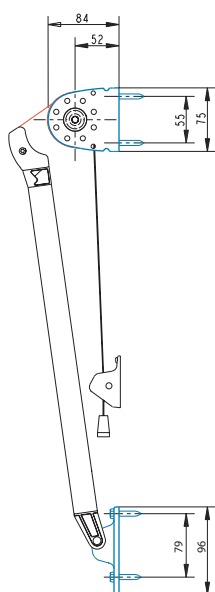

FÖNSTERMARKIS

DA22

ENYROOM

Fönstermarkis utan kassett

- Passar där andra markiser inte passar
- Max bredd 320 cm
- Max utfall/armlängd 100 cm
- Kassett och armar i 3 olika kulörer.

DA22

TEKNISK SPECIFIKATION

Vägg/tak konsol

Vägg/tak konsol
med bussning

Bussning

KAPPMODELLER

Rak, Fäll

Rak, Kantband

Vågig

Vågig, kantig

Väggmontering DA22.

MANÖVRERING:

Dragband (grundutförande)
Motor - välj till önskad styrning; sol- och vindsensor,
fjärrkontroll eller väggbrytare

MAXBREDD:

320 cm

MEDFÖLJANDE INFÄSTNING:

Konsol för vägg

UTFALL ARM: