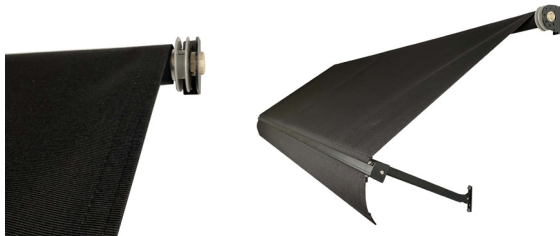

FÖNSTERMARKIS

DA22

ENYROOM

Fönstermarkis utan kassett

- Passar där andra markiser inte passar
- Max bredd 320 cm
- Max utfall/armlängd 100 cm
- Kassett och armar i 3 olika kulörer.

DA22

TEKNISK SPECIFIKATION

PROFILFÄRG

- VIT RAL 9010
- SILVER
- SVART STRUKTUR

FRONTPROFIL

- CLASSIC FRONTPROFIL MED RAK KAPPA
ELLER MED VÅGIG KAPPA
- DESIGN FRONTPROFIL UTAN KAPPA

KONSOLER

- DA22 MONTERINGS KONSOL UNIVERSAL
- DA22 MONTERINGS KONSOL UNIVERSAL
MED BUSSNING INGÅR
- DA22 BUSSNING

Vägg/tak konsol

Vägg/tak konsol
med bussning

Bussning

KAPPMODELLER

Rak, Fäll

Rak, Kantband

Vågig

Vågig, kantig

40, 50, 60, 70, 80, 90, 100 cm

HÅRDVARA:

Profilerna erbjuds i silvermetallic, vitt eller svart, och även
i pulverlack med möjlighet till färganpassning mot tillägg
Justerbar fjädring i fallarmarna för optimal dukspänning
och stabilitet