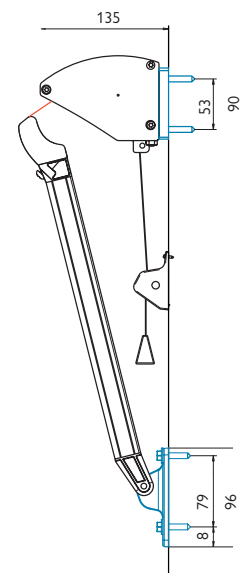

FÖNSTERMARKIS

DA32

ENYROOM

Fönstermarkis med liten kassett

- Max bredd 320 cm
- Max utfall/armlängd 100 cm
- Kassett och armar i 3 olika kulörer

DA32

TEKNISK SPECIFIKATION

PROFILFÄRG

Rak, Kantband

Vågig

Vågig, kantig

MANÖVRERING:

Dragband (grundutförande),
motor - välj till önskad styrning; sol- och vindsensor,
fjärrkontroll eller väggbrytare

MAXBREDD:

320 cm

MEDFÖLJANDE INFÄSTNING:

Konsol för vägg

UTFALL ARM:

40, 50, 60, 70, 80, 90, 100 cm

VINDKLASS

3

HÅRDVARA:

Profilerna erbjuds i silvermetallic, vitt eller svart, och även
i pulverlack med möjlighet till färganpassning mot tillägg
Justerbar fjädring i fallarmarna för optimal dukspänning
och stabilitet

TILLVAL:

Vinkelbeslag för arm, vevbox, bandsamlare vit,
nischkonsoler 45, 65, 100, 130, 185 mm,
distans nischkonsol, sidoförskjutning, grå knap

Väggmontering
DA32 (mm).