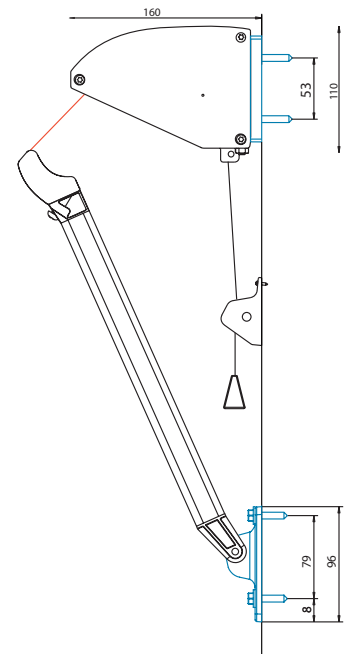

FÖNSTERMARKIS

DA42

ENYROOM

Fönstermarkis med stor kassett

- Max bredd 600 cm
- Max utfall/armlängd 100 cm
- Kan seriekopplas
- Kassett och armar i 3 olika kulörer

DA42

TEKNISK SPECIFIKATION

PROFILFÄRG

Vågig

Vågig, kantig

MANÖVRERING:

Dragband upp til 400 cm bredd (grundutförande)
Vevstyrning, motor - välj till önskad styrning; sol-
och vindsensor, fjärrkontroll eller väggbrytare

MAXBREDD:

600 cm

MEDFÖLJANDE INFÄSTNING:

Väggkonsol

UTFALL ARM:

40, 50, 60, 70, 80, 90, 100 cm

VINDKLASS:

3

HÅRDVARA:

Profilen erbjuds i silvermetallic, vitt eller svart, och även i pulverlack med möjlighet till färganpassning mot tillägg
Justerbar fjädring i fallarmarna för optimal dukspänning och stabilitet

TILLVAL:

Vinkelbeslag för arm, vevbox, bandsamlare vit, nischkonsoler 45, 65, 100, 130, 185 mm, distans nischkonsol, hirschmann, grå knap

Väggmontering DA42 (mm).