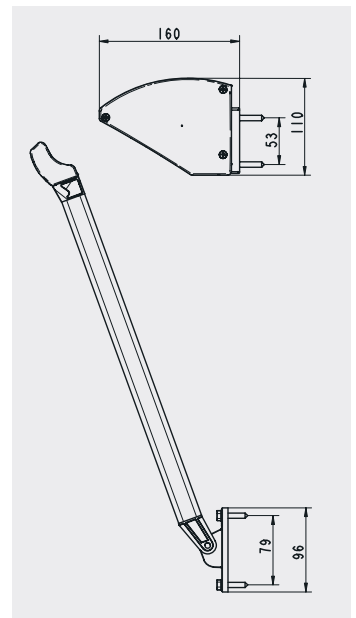

FÖNSTERMARKIS

DA45

Fönstermarkis med stor kassett och kraftiga armar

- Max bredd 700 cm
- Max utfall/armlängd 140 cm
- Kan seriekopplas
- Kassett och armar i 3 olika kulörer

DA45

### MAXBREDD:

700 cm

### UTFALL ARM:

60, 70, 80, 90, 100, 110, 120, 130, 140 cm

### TILLVAL:

Vinkelbeslag för arm, Nischkonsoler 45, 65, 100, 130, 185 mm, distans nischkonsol, Hirschmann

Väggmontering DA45 (mm).