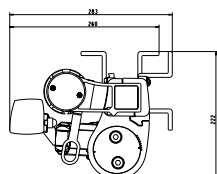

FA42 takmontering.

ANTAL KONSOLER FA40-SERIEN

Utfall/ bredd	300	400	500	600	700
160	2	3	4	5	6
200	2	3	4	5	6
250	2	3	4	5	6
300	2	4	4	5	6
350	2	4	4	5	6
400	2	4	5	5	6