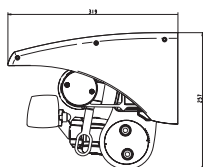

VINDKLASSNING

2 (vid utfall 4.0 m, vindklass 1)

FA42 väggmontering med takprofil