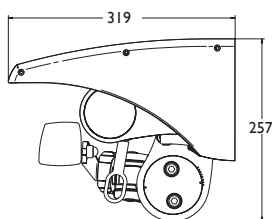

VINDKLASSNING

2 (vid utfall 4.0 m, vindklass 1)

FA44 med takprofil