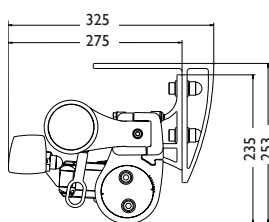

FA44 med tackkonsol design

ANTAL KONSOLER FA40-SERIEN

Utfall/ bredd	300	400	500	600	700
160	2	3	4	5	6
200	2	3	4	5	6
250	2	3	4	5	6
300	2	4	4	5	6
350	2	4	4	5	6
400	2	4	5	5	6