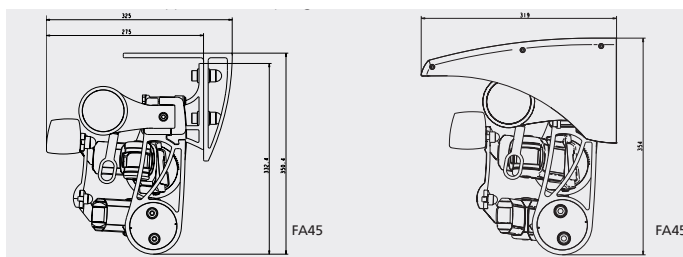

VINDKLASSNING

2 (vid utfall 4.0 m, vindklass 1)

FA45 med takbeslag design

FA45 med takprofil

ANTAL KONSOLER FA45

Utfall/ bredd	300	400	500
160	2	3	4
200	2	3	4
250	2	3	4
300	2	4	4
350	2	4	4
400	2	4	5