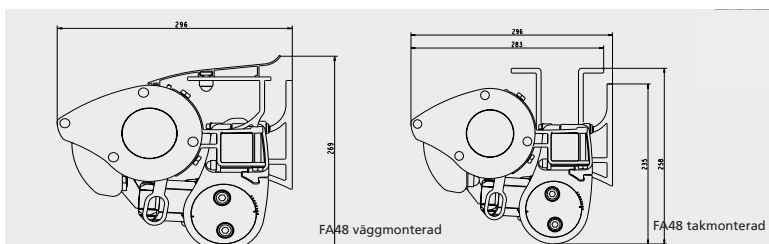

MEDFÖLJANDE INFÄSTNING:

Väggkonsol Design

HÅRDVARA:

Stativ i lättskött strängpressad aluminium
 Aluminiumbalk för upphängning

TILLVAL:

Profil mot vägg
 Pitcharm
 Rullgardin i front
 Väggkonsol kombi, Väggkonsol frontöppning
 Takkonsol Design, Takkonsol
 Viktfördelningsplatta i stål

Ställb. beslag för monteringskonsol
 Stödben, 1500-2500 mm
 Stödben Robust, 1500-2500mm

Väggkonsol design

Väggkonsol kombi

Väggkonsol frontöppning

Takkonsol

Takkonsol Design

ANTAL KONSOLER FA40-SERIEN

Utfall/ bredd	300	400	500	600	700
160	2	3	4	5	6
200	2	3	4	5	6
250	2	3	4	5	6
300	2	4	4	5	6
350	2	4	4	5	6
400	2	4	5	5	6