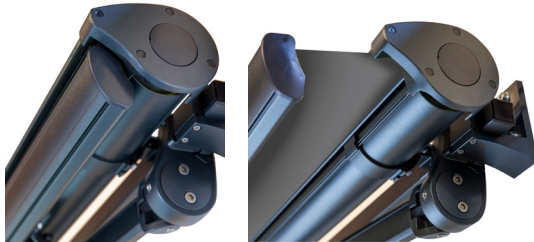

TERRASSMARKIS

FA 48

ENYROOM

Terrassmarkis med halvkassett.

- Max 700 cm bred
- Max 350 cm utfall
- Pitch-kontroll för justering av lutning (Tillval)
- Rullgardin i front (Tillval)
- Lackerad i 3 standardkulörer

FA48

TEKNISK SPECIFIKATION

PROFILFÄRG

- VIT RAL 9010
- SILVER
- SVART STRUKTUR

FRONTPROFIL

- DESIGNAT FRONTPROFIL MED KAPPA INGÅR
- RULLGARDIN I FRONT

KONSOLER

- VÄGGKONSOL DESIGN INGÅR
- VÄGGKONSOL KOMBI
- VÄGGKONSOL FRONTÖPPNING
- TAKKONSOL
- TAKKONSOL DESIGN

KAPPMODELLER

Rak, Fäll

Rak, Kantband

Vågig

Vågig, kantig

MANÖVRERING:

Med motor i standardutförande, vevreglage som tillval

Motor med väggfast strömbrytare, Radiomotor med fjärrkontroll, välj till önskad styrning: sol- och vindsensor, fjärrkontroll eller app-styrning.

MEDFÖLJANDE INFÄSTNING:

Väggkonsol Design

HÅRDVARA:

Stativ i lättskött strängpressad aluminium
 Aluminiumbalk för upphängning

TILLVAL:

Profil mot vägg
 Pitcharm
 Rullgardin i front
 Väggkonsol kombi, Väggkonsol frontöppning
 Takkonsol Design, Takkonsol
 Viktfördelningsplatta i stål